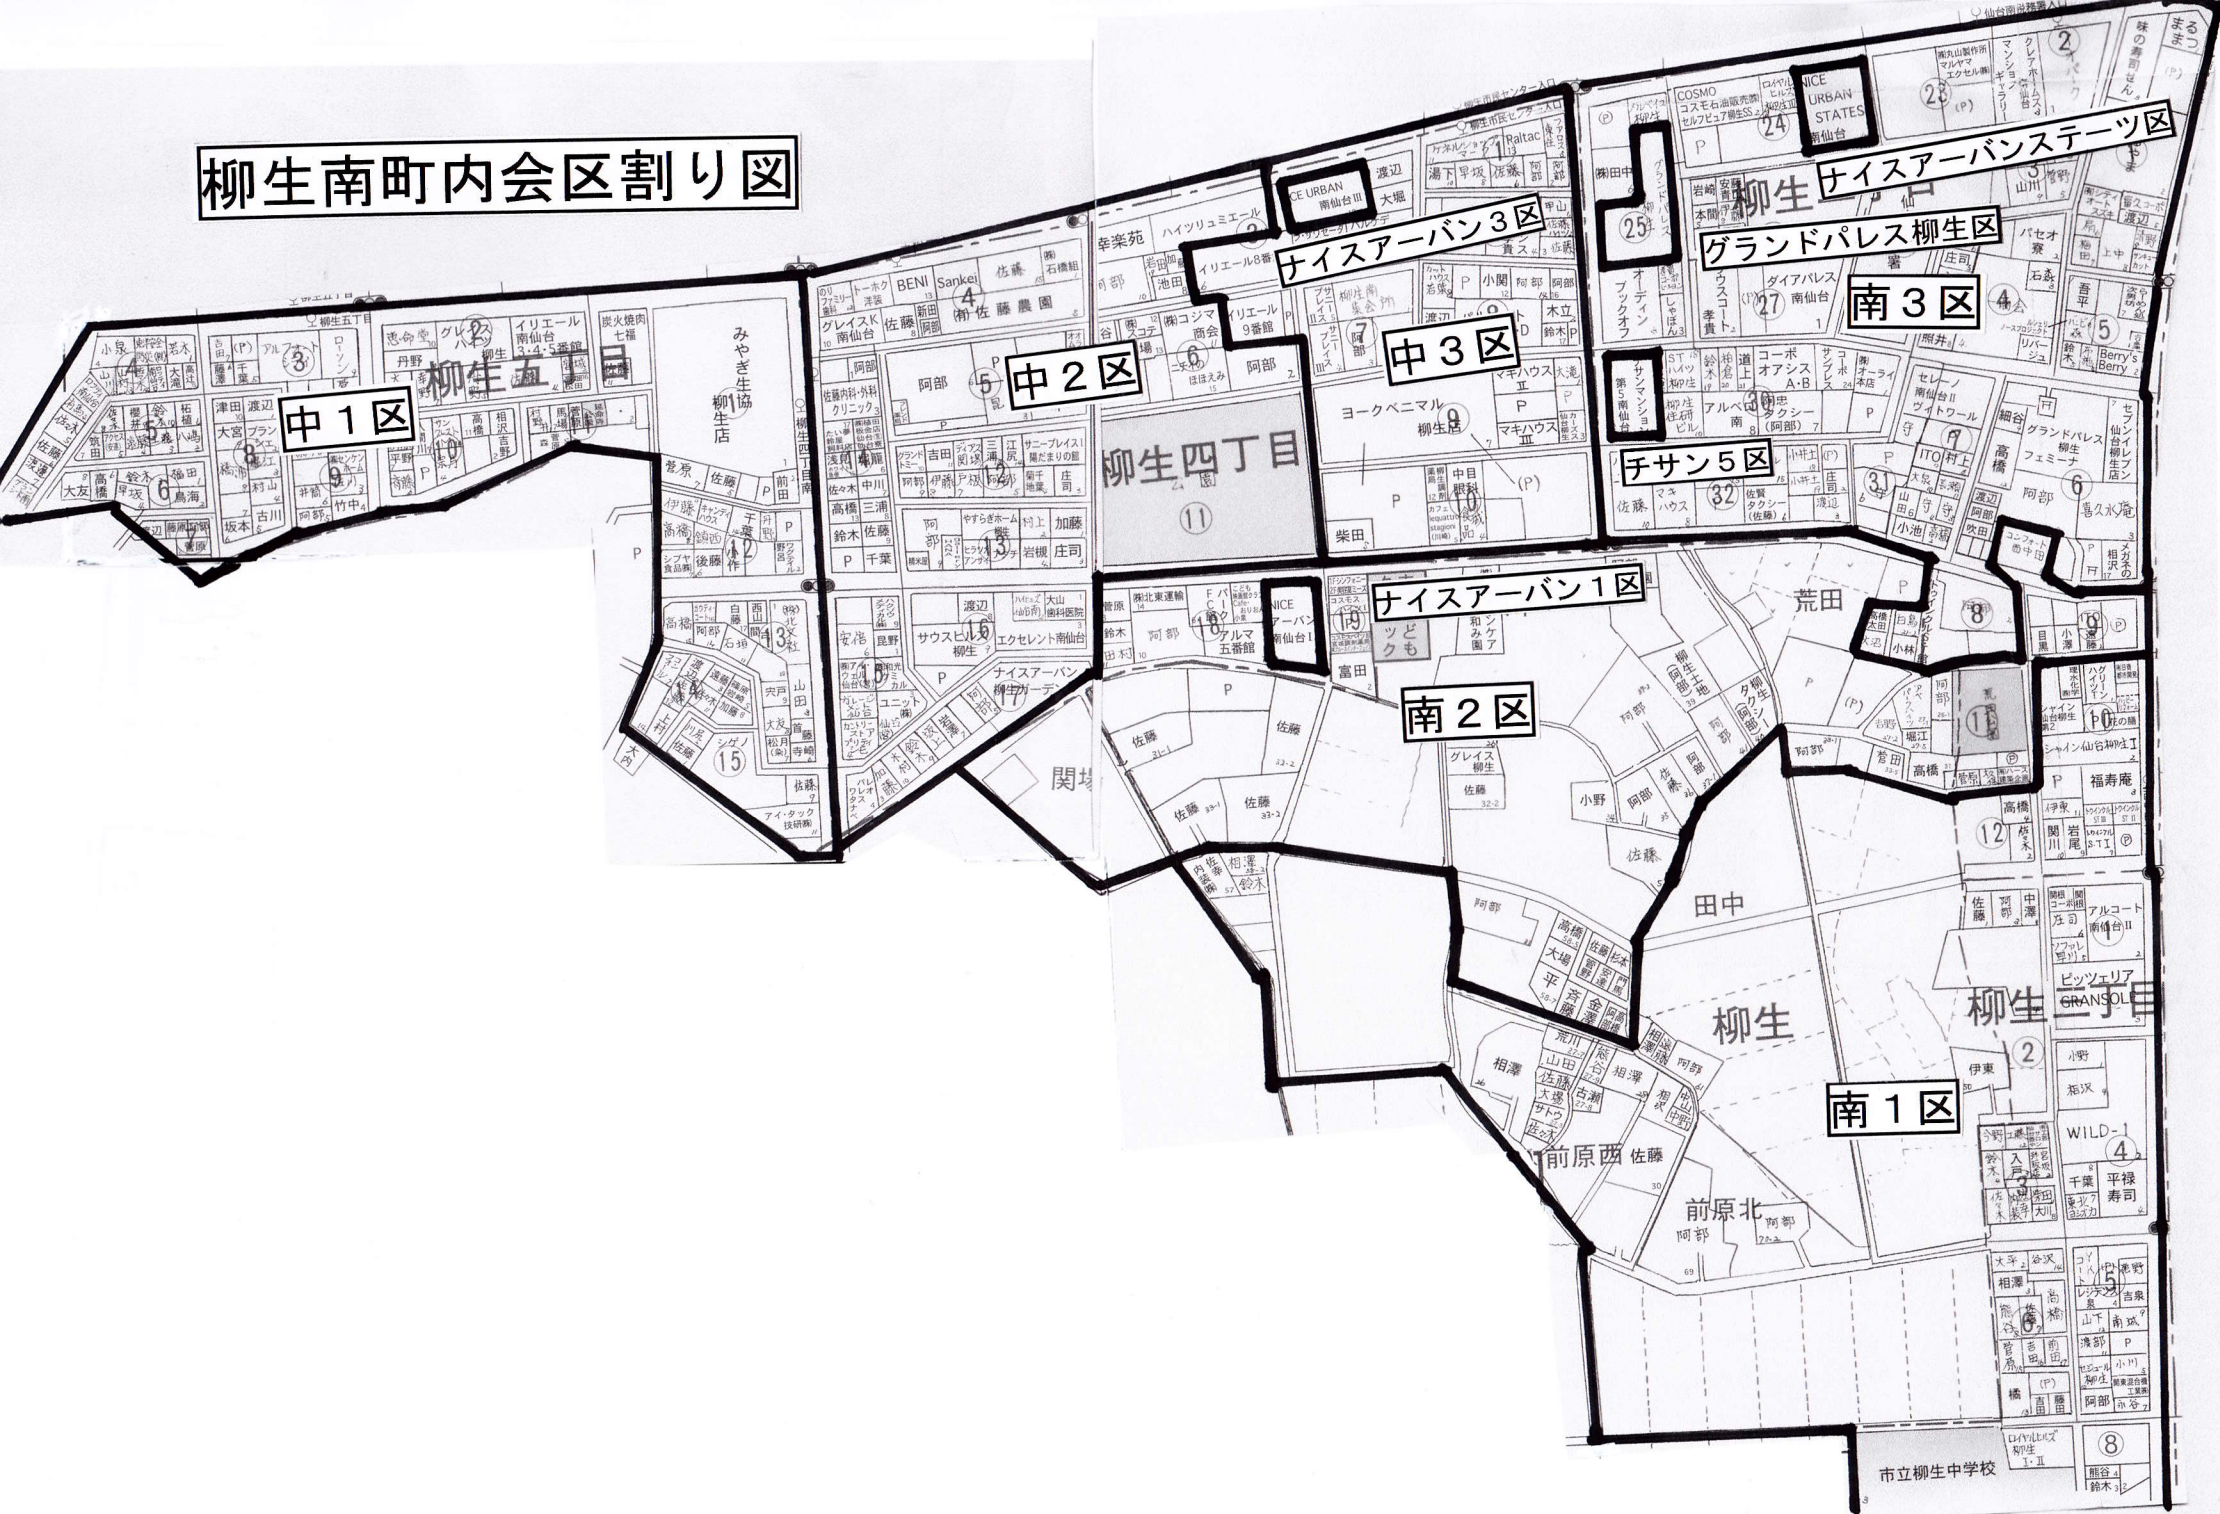

柳生南町内会区割り図

中1区

柳生五丁目

中2区

柳生四丁目

中3区

ナイスアーバン3区

ナイスアーバン1区

南2区

南3区

チサン5区

グランドパレス柳生区

南1区

ナイスアーバンステーツ区

市立柳生中学校